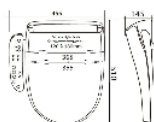

Abattant lavant Luxe Bronze

- 811021

- **Un outil très utile pour les personnes à mobilité réduite**
- **Le papier essuie mais l'eau nettoie**
- **Commande fixée à l'abattant à droite**

Le Luxe Bronze est un abattant WC lavant électronique disposant de la fonction lavage avant et arrière à l'eau chaude grâce à 2 douchettes rétractables (4 températures au choix).

Il dispose également de la fonction séchage à l'air chaud (4 températures au choix).

Pour davantage de confort d'utilisation, la pression de l'eau est réglable, la position des buses est réglable et le siège est chauffant (4 températures au choix).

Fonction massage avec l'eau.

Fonction économie d'énergie et programme auto.

Descente amortie du siège et du couvercle.

Eclairage de nuit à Led bleues.

Douchettes auto-nettoyantes.

Utilisable sur toutes toilettes standards de largeur maxi 415 mm et de profondeur maxi 510 mm.

Puissance lavage 1350W + siège chauffant

50W + séchage 200W.

Poids 4,5 kg.

Date d'impression : 07/05/2021