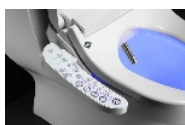

Abattant lavant Luxe Bronze

- 811021

- **Un outil très utile pour les personnes à mobilité réduite**
- **Le papier essuie mais l'eau nettoie**
- **Commande fixée à l'abattant à droite**

Le Luxe Bronze est un abattant WC lavant électronique disposant de la fonction lavage avant et arrière à l'eau chaude grâce à 2 douchettes rétractables (4 températures au choix).

Il dispose également de la fonction séchage à l'air chaud (4 températures au choix).

Pour davantage de confort d'utilisation, la pression de l'eau est réglable, la position des buses est réglable et le siège est chauffant (4 températures au choix).

Fonction massage avec l'eau.

Fonction économie d'énergie et programme auto.

Descente amortie du siège et du couvercle.

Eclairage de nuit à Led bleues.

Douchettes auto-nettoyantes.

Utilisable sur toutes toilettes standards de largeur maxi 415 mm et de profondeur maxi 510 mm.

Puissance lavage 1350W + siège chauffant

50W + séchage 200W.

Poids 4,5 kg.

Date d'impression : 07/05/2021