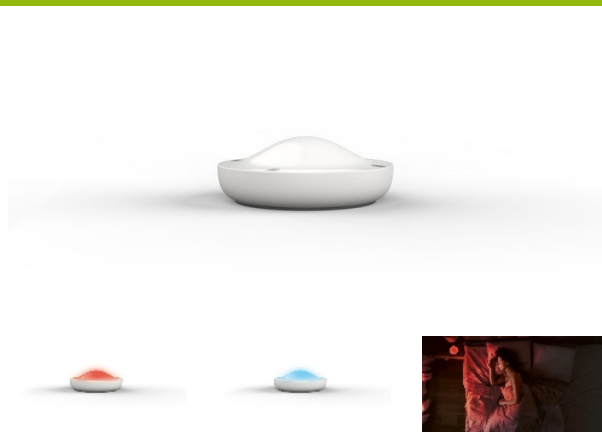

## Aide à l'endormissement Dreamer Terraillon

- 851026

Il crée une ambiance lumineuse dans votre chambre, vous éclaire la nuit ou vous aide à l'endormissement par la lumière.

2 programmes d'endormissement développés en collaboration avec le Centre Européen du Sommeil.

Le programme de cohérence cardiaque combine lumière et exercices de respiration pour vous aider à vous détendre et à vous endormir plus vite, tandis que le programme coucher de soleil utilise des teintes orangées qui vont évoluer vers un rouge chaud pour vous aider à vous endormir en douceur.

16 millions de couleurs de couleurs disponibles.

Nomade car rechargeable par câble USB.

Autonomie 8 cycles d'endormissement.

Garantie 2 ans.

Dimensions : 10,3 x 10,3 x 3,5 cm.

Poids 110 gr.

**Date d'impression : 07/05/2021**