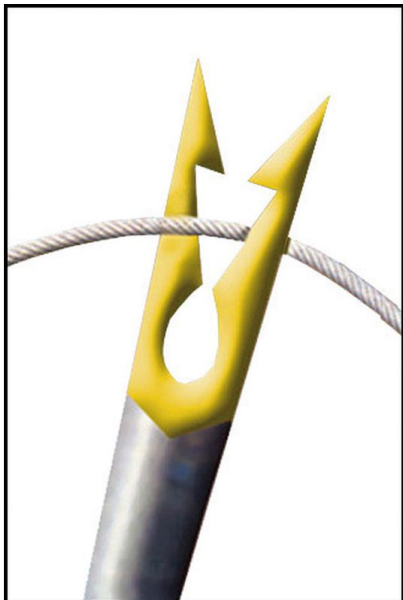

## Aiguilles magiques

- 819092

Aiguilles à coudre équipées d'un chas ouvert permettant de passer beaucoup plus facilement le fil. Elle le retient ensuite comme une aiguille classique. Chas doré pour faciliter la glisse.

Le jeu de 12 comprend 3 aiguilles de 35 mm, 4 de 38 mm et 4 de 42 mm.

Date d'impression : 07/05/2021