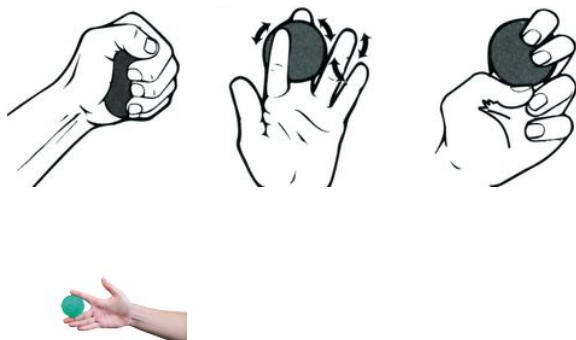

## Balle de rééducation Ballcizer

- Extra-ferme - 831063

- Ferme - 831062

- Medium - 831061

- Souple - 831060

- Assortiment - 831064

(En réapprovisionnement - Disponible à partir du 08/06/2021)

- **Balle de rééducation de la main et de l'avant-bras au toucher granuleux agréable**
- **4 densités au choix et disponible en assortiment**

Balles de rééducation agréables à manipuler au toucher granuleux pour des exercices de rééducation douce de la main et l'avant-bras.

4 coloris différents en fonction de la densité :

- Souple
- Medium
- Ferme
- Extra-ferme