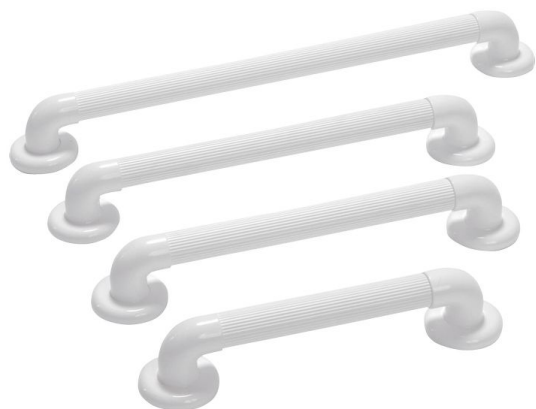

Barre d'appui cannelée

- 30 cm - 815080

- 40 cm - 815081

- 45 cm - 815082

- 60 cm - 815083

- **Barres de maintien idéales pour la sécurité des pièces de la personne âgée ou à mobilité réduite**
- **4 longueurs au choix**

Barres d'appui à fixer au mur. Belle finition grâce aux cache-vis. Coudes en ABS et corps en PVC cannelé pour une meilleure tenue de la barre. Chevilles et vis non fournies à définir en fonction du mur support.

Longueur 30 cm.

Poids maximum autorisé 100 kg.

Variantes :

- 30 cm
- 40 cm
- 45 cm
- 60 cm

Date d'impression : 07/05/2021