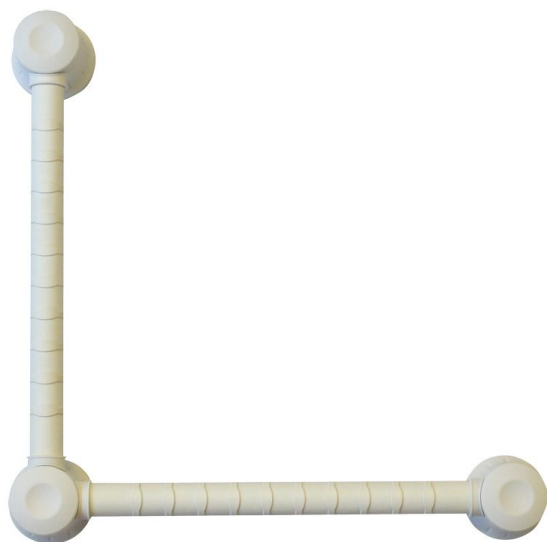

Barre d'appui Prima pivotante

- 40 + 40 cm - 815167

- 60 + 60 cm - 815168

- **Trouvez l'angle idéal pour votre douche**

Notre barre Prima pivote sur l'axe central et permet de réaliser un angle à 90°, un angle ouvert à l'angle que vous souhaitez ou une barre droite. Une fois l'angle choisi, vous fixerez la barre fermement par vissage. Porte-mains avec patins antidérapants.

2 longueurs disponibles : 40 + 40 cm ou 60 + 60 cm.

Variantes :

- 40 + 40 cm
- 60 + 60 cm

Date d'impression : 07/05/2021