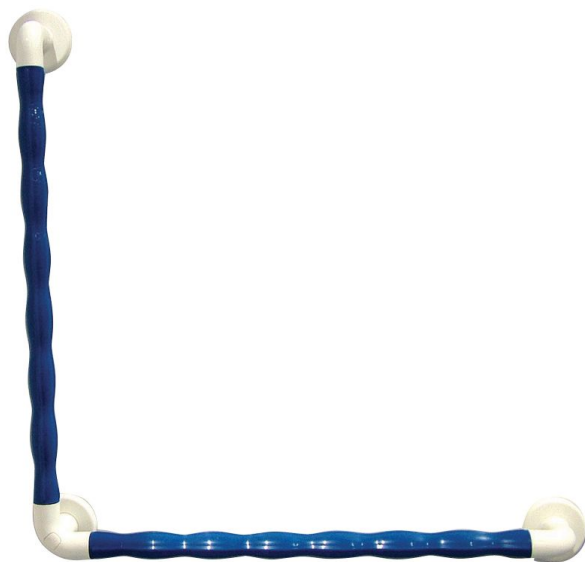

Barre d'appui spécial douche Grip

- Blanc - 815010

- Blanc/Bleu - 815011

- **Garantie à vie**
- **Barre ultra-résistante**
- **Disponible en barre droites ou en barre de relèvement**

Les barres d'appui Grip permettent de vous tenir ou de vous rattraper en cas de chute dans toutes les pièces de la maison. Notre gamme de barres d'appui Grip, grâce à son conception en matériau plastique, est spécialement étudiée pour l'installation dans les pièces d'eau (salles de bain, WC...). La forme ergonomique de la barre est plus facile à saisir.

Fabrication robuste combinant un tube interne en acier inoxydable et une induction en matériau plastifié très agréable à la main. Finition impeccable grâce aux cache-fixations. Existe en blanc ou avec une partie bleue pour les malvoyants.

Sa disposition verticale et horizontale permet de se maintenir efficacement dans une cabine de douche.

Dimensions : 60 x 60 cm. Diamètre 32 mm. Écartement du mur 4 cm.

Poids maximum autorisé 125 kg.

Variantes :

- Blanc
- Blanc/Bleu

Date d'impression : 07/05/2021