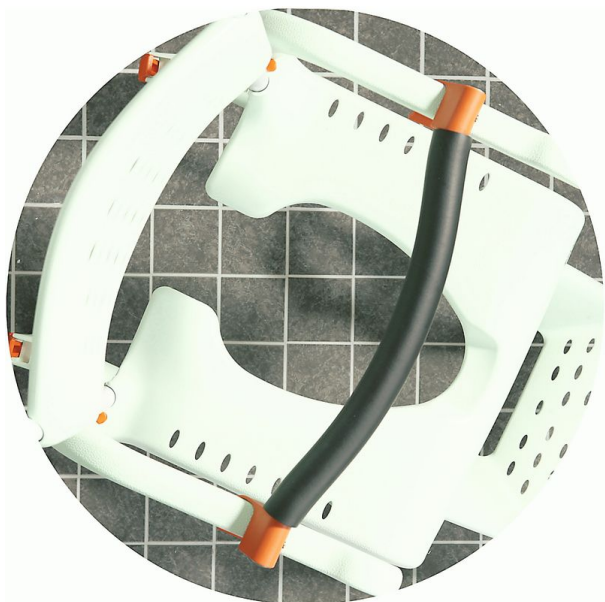

Barre de maintien pour Clean

- 822029

Barre de sécurité en option à adjoindre à la chaise de douche Clean. La barre de maintien s'adapte sur les accoudoirs pour éviter de glisser en avant.

Date d'impression : 07/05/2021