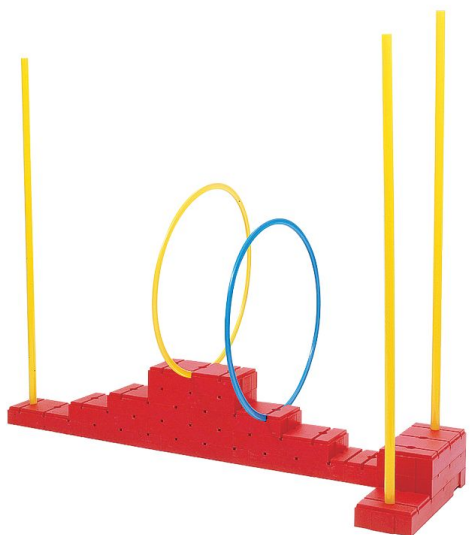

Lot de 12 briques

- 405075

- **Fixation possible de jalons et cerceaux**

Ces briques vous permettent de fixer vos jalons et vos cerceaux pour réaliser des parcours motriciels : tunnels, obstacles ou haies.

Dimensions : Long. 25 x larg. 13 x haut. 6 cm.

Date d'impression : 07/05/2021