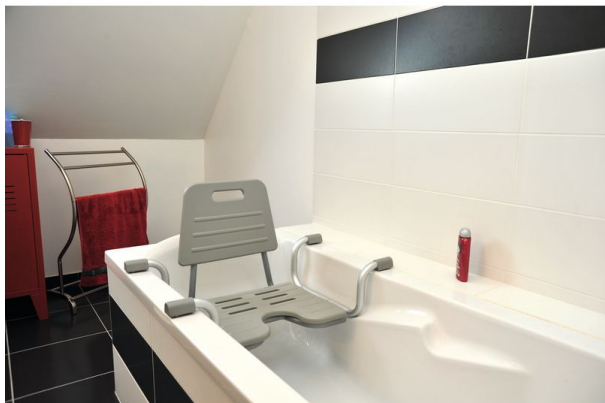

Dossier Cap Vert

Ce dossier s'installe sur le siège de bain suspendu Cap Vert. Dossier souple confortable. Hauteur 38 cm.

Livré sans siège.

- 812212

Date d'impression : 07/05/2021