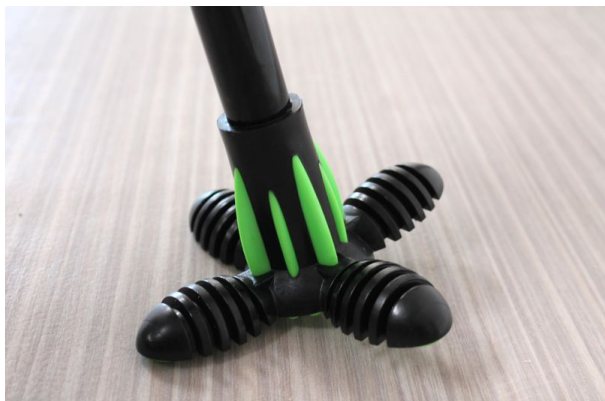

Embout de canne stable Gecko

- 816080

- **Donne de la stabilité à votre canne**
- **Permet de la relever avec le pied**

L'embout de canne Gecko se met à la place de votre embout standard existant et donne de la stabilité à votre canne. La sensation de marche est beaucoup plus dynamique et il maintient plus efficacement votre canne droite lors de vos pauses. Sa forme étoilée est très résistante. Il est muni de patins antidérapants sur le dessous.

Donne de la stabilité à votre canne
Permet de la relever avec le pied

Diamètre 12 cm environ.

S'adapte sur la majorité des cannes de diamètre 19 mm.

Date d'impression : 07/05/2021