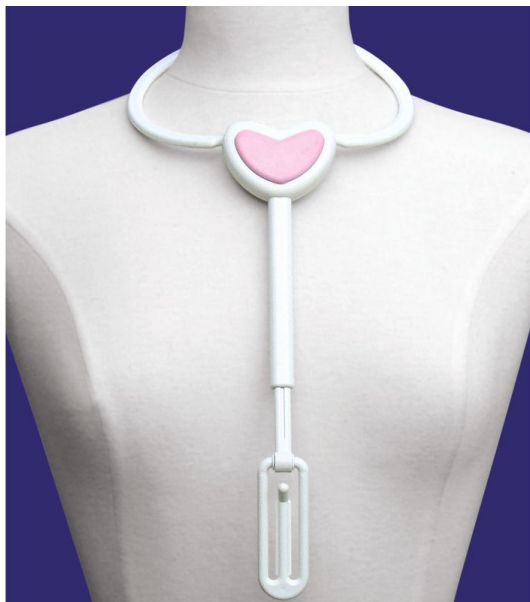

## Enfile soutien-gorge Easy

Cet enfile soutien-gorge est très utile pour les femmes avec une mobilité réduite des bras. Il permet d'accrocher une extrémité du soutien-gorge puis de venir l'attacher avec l'autre. Idéal pour les personnes hémiplegiques ou très faibles qui souhaitent rester autonome pour s'habiller.