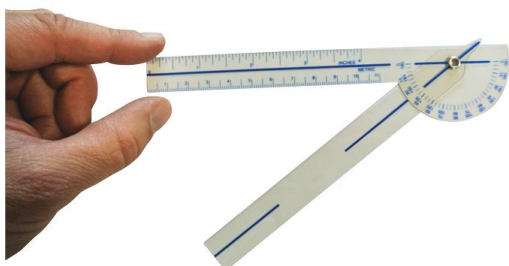

## Goniomètres

Modèles à 180° :  
Incréments de 5 ° . Matière plastique. Longueur 17 cm ou 20 cm.

Modèle à 360° :  
Lecture de 0° à 90°, 0° à 180° et 0° à 360°. Incrément de 1°. Matière plastique.

**Variantes :**

- 180° 17 cm
- 180° 20 cm
- 360° 30 cm

- 180° 17 cm - 861007

- 180° 20 cm - 861013

- 360° 30 cm - 861008

Date d'impression : 07/05/2021