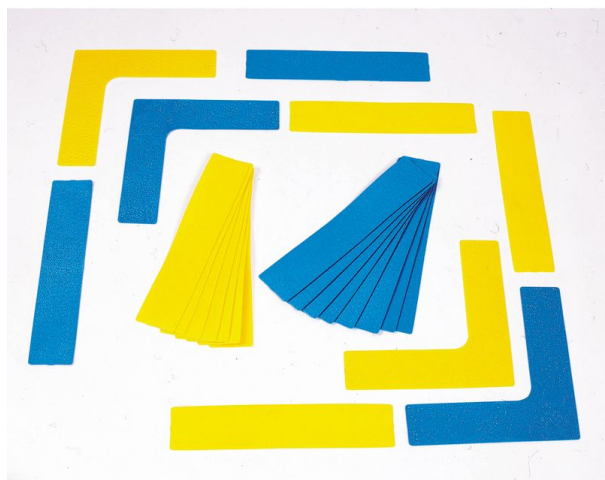

Lot de 20 lignes droites

Ce lot de 20 lignes caoutchoutées et antidérapantes vous permet de réaliser des parcours au sol, de délimiter une zone de jeu. Un seul coloris par lot.

Dimensions : Long. 36 x larg. 7 cm.

Variantes :

- Bleu
- Jaune
- Rouge
- Vert

- Bleu - 401069.36
- Jaune - 401069.03
- Rouge - 401069.07
- Vert - 401069.09

Date d'impression : 07/05/2021