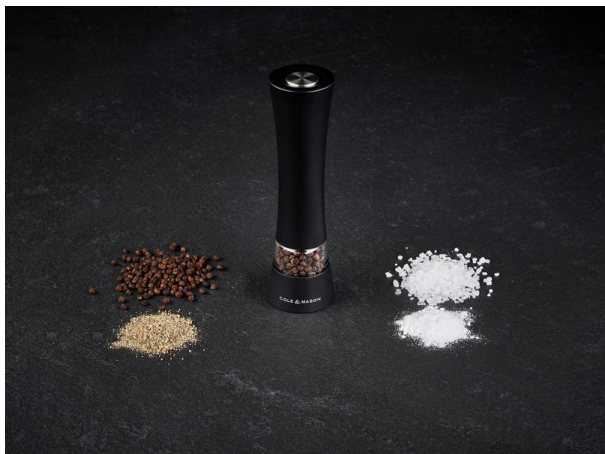

Moulin électrique Burford

- 817126

Moulin de précision avec déclenchement électrique grâce à un simple bouton, utilisable d'une main.

Réglage de la mouture.

Mécanisme garanti 10 ans.

Coloris noir.

Dimensions : 19 cm.

Fonctionne avec 4 piles AAA non fournies

Date d'impression : 07/05/2021