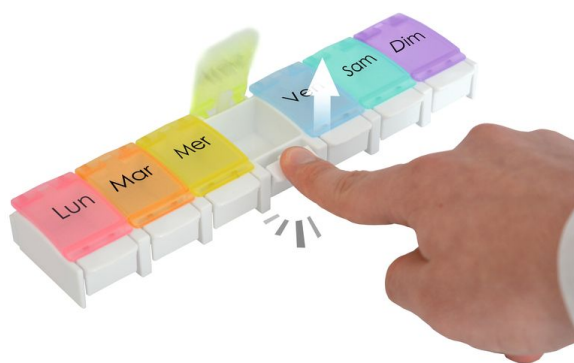

## Pilulier semainier Color

Pilulier à ouverture facile pour les personnes ayant des difficultés de préhension : il suffit d'appuyer sur le bouton correspondant à la case.

Dimensions : 22 x 5,5 x 2,5 cm. Dimensions du compartiment : 3 x 3,5 cm.