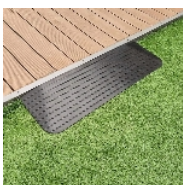

## Plan incliné caoutchouc

- 5 x 41 cm - 825115
- 6 x 42 cm - 825116
- 7,5 x 46 cm - 825117
- 9 x 53,5 cm - 825118
- 10 x 53,5 cm - 825119

Plans inclinés adaptés à des hauteurs de passage plus importantes.

Réalisées en caoutchouc plein très résistant à l'abrasion.

Structure rainurée antidérapante.

Hauteur :

- 5 cm
- 6 cm
- 7,5 cm
- 9 cm
- 10 cm

Largeur :

- 110 cm
- 110 cm
- 110 cm
- 90 cm
- 90 cm

Profondeur :