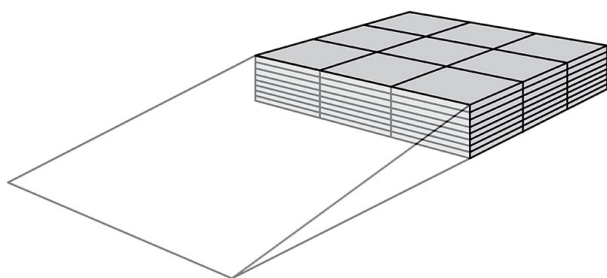

Plateformes Excellent Systems

- 100 cm - Kit 1 - 825101
- 100 cm - Kit 2 - 825103
- 100 cm - Kit 3 - 825105
- 100 cm - Kit 4 - 825107
- 100 cm - Kit 5 - 825109
- 75 cm - Kit 1 - 825100
- 75 cm - Kit 2 - 825102
- 75 cm - Kit 3 - 825104
- 75 cm - Kit 4 - 825106
- 75 cm - Kit 5 - 825108

- **Nouveaux kits pré-montés**
- **Adaptable au maximum selon votre besoin**
- **Plan incliné, plateforme et cornière disponibles**

Les rampes en kit Excellent Systems ont reçu de nombreux prix et distinctions pour leur facilité de pose et leur adaptation précise à votre besoin. Les kits sont composés de pièces à assembler en polyéthylène PELD ou PEHD, produit écologique et recyclable. Le dessus est antidérapant pour une utilisation ultra-sécurisante.

5 modèles de plateforme disponibles selon hauteur souhaitée avec 2 largeurs possibles.

Plateforme 1 :

Dimensions: Larg. 75 ou 100 cm x Haut. 3,6 à 5,2 cm x Prof. 75 cm.

Plateforme 2 :

Dimensions: Larg. 75 ou 100 cm x Haut. 7,2 à 8,8 cm x Prof. 75 cm.

Plateforme 3 :

Dimensions: Larg. 75 ou 100 cm x Haut. 10,8 à 12,4 cm x Prof. 75 cm.

Plateforme 4 :

Dimensions: Larg. 75 ou 100 cm x Haut. 14,4 à 16 cm x Prof. 75 cm.

Plateforme 5 :

Dimensions: Larg. 75 ou 100 cm x Haut. 18 à 19,6 cm x Prof. 75 cm.