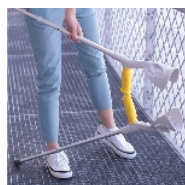

## Poignée confort et aimantée MySleeve pour béquille

- 816102

- **Transformez vos cannes classiques en cannes confort**
- **Munies d'aimants, idéal pour les faire tenir debout**
- **Vidéo d'utilisation disponible ci-dessous**

Les poignées MySleeve s'installent sur n'importe quelle canne pour les rendre plus confortables et fonctionnelles. Elles disposent de pads antidérapants en silicone pour améliorer le confort d'utilisation. L'extrémité aimantée permet de les solidariser, de ramasser une canne grâce à l'autre, de récupérer des objets métalliques tombés à terre, etc. Une fois solidarisées, les cannes tiennent debout seules contre un mur.

Matériau très facile à nettoyer.

Vendue par paire, dans son packaging pour broche avec manuel en français.

Poids : Seulement 140 gr.

Date d'impression : 07/05/2021