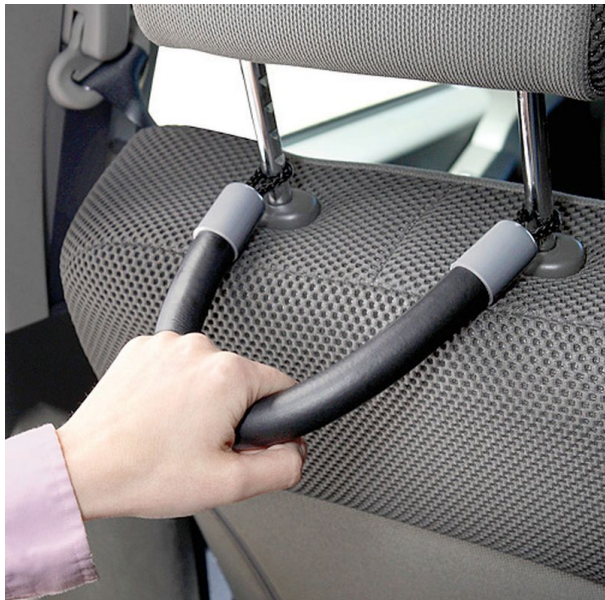

Lot de 2 poignées pour voiture

- 819098

- **Très facile à utiliser et à installer**

Cette poignée est idéale pour s'aider à sortir des places arrières d'un véhicule et pour se maintenir pendant les trajets. Elle s'adapte sur les appuis-tête très facilement. Poignée en élastomère antidérapant et agréable au toucher.