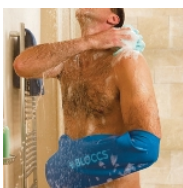

Protections de plâtre étanche Bloccs

- Jeune enfant - Avant-bras - 115020.1
- Jeune enfant - Bras entier - 115021.1
- Jeune enfant - Demi-jambe - 115022.1
- Jeune enfant - Jambe entière - 115023.1
- Jeune enfant - Coude - 115063.1
- Enfant - Avant-bras - 115020
- Enfant - Bras entier - 115021
- Enfant - Demi-jambe - 115022
- Enfant - Jambe entière - 115023
- Enfant - Coude - 115063
- Ado - Avant-bras - 115043
- Ado - Bras entier - 115044
- Ado - Demi-jambe - 115045
- Ado - Jambe entière - 115046

- **Protège le plâtre ou le pansement sous l'eau, idéal pour la plage et la piscine**
- **5 modèles selon parties du corps**
- **4 tranches d'âge par modèle au choix**

Le protecteur étanche Bloccs est spécialement conçu pour protéger un plâtre ou un pansement et permettre à l'utilisateur de prendre un bain ou une douche sans aucune gêne.