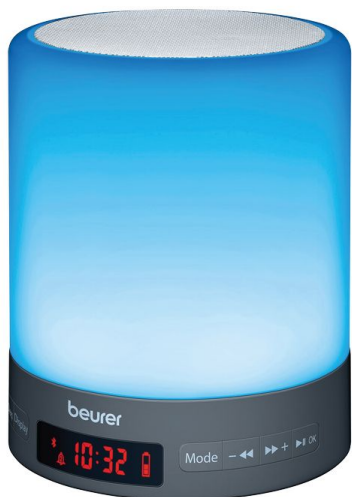

Réveil lumineux connecté

- 851025

- **Simulation du lever du jour**
- **Utilisable comme une lampe de chevet**

Choisissez de vous réveiller avec l'alarme, la radio, 2 mélodies de réveil ou votre propre musique via Bluetooth, idem pour s'endormir. 2 alarmes prédéfinies différentes. Affichage lumineux réglable, fonction couleurs changeantes. Fonction par batterie rechargeable ou adaptateur secteur.

Dimensions : diam. 10,8 x haut. 13,2 cm.

Poids 530 gr.

Garantie 3 ans.

Date d'impression : 07/05/2021