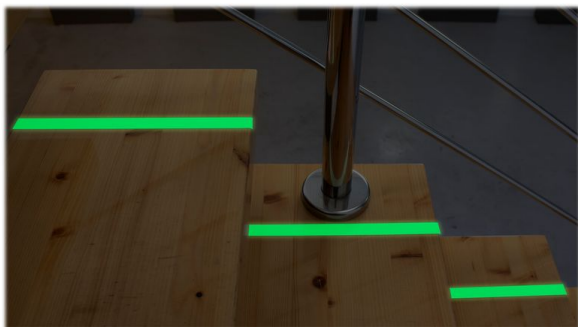

## Rouleau adhésif luminescent

- 819053

- **Rouleau adhésif luminescent à positionner partout**
- **Sécurise des pièces mal éclairées et les passages dangereux**
- **Eclaire et permet de délimiter un objet**

Ce rouleau adhésif luminescent permet aux personnes malvoyantes de voir plus facilement les obstacles, marches d'escalier, objets usuels, etc... Il permet de sécuriser les passages dangereux ou mal éclairés. Collez une bande luminescente sur coin de meuble, appui de marche, commutateurs d'appareils... pour les distinguer plus nettement.

Rouleau de 2 mètres x 2 cm.

**Date d'impression : 07/05/2021**