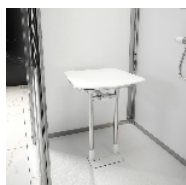

Strapontin de douche Rugao

- Blanc - 812005

- Gris - 812006

Le strapontin de douche Rugao s'installe facilement au mur dans la cabine de douche. Idéal pour les espaces restreints, il se relève pour dégager l'espace pour les autres personnes du foyer. Siège compact et solide en ABS, amovible pour un nettoyage facile, ajouré facilitant l'écoulement de l'eau.

Structure intégralement réalisée en acier inoxydable.

Deux coloris :

- Gris
- Blanc

Dimensions hors-tout :

- larg. 39 x prof. 44 x haut. 48 cm +/- 15 mm.
- Profondeur d'assise 38 cm.

Picto résistance 200 kg